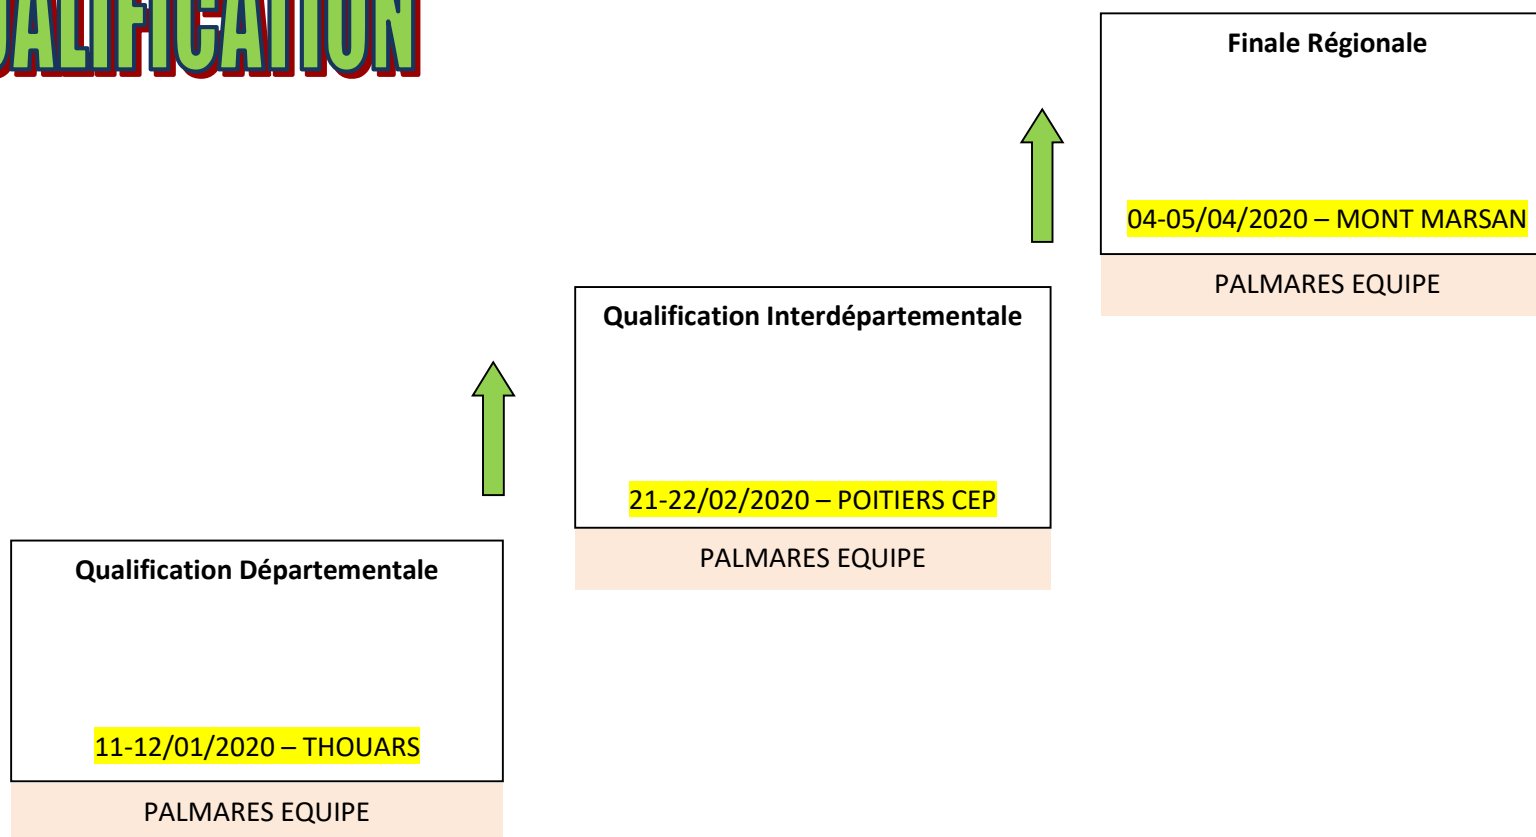

Comité
Départemental
Deux-Sèvres

QUALIFICATION

Qualification Départementale

11-12/01/2020 – THOUARS

PALMARES EQUIPE

Qualification Interdépartementale

21-22/02/2020 – POITIERS CEP

PALMARES EQUIPE

Qualification Régionale

04-05/04/2020 – MONT MARSAN

PALMARES EQUIPE

Finales Nationales

CF Nationale A
22-23-24/05/2020
NIMES

CF Nationale B
05-06-07/06/2020
COGNAC

PALMARES EQUIPE

Comité
Départemental
Deux-Sèvres

QUALIFICATION

Comité
Départemental
Deux-Sèvres

QUALIFICATION

Finales Nationales

08-09-10/05/2020
LIEVIN

PALMARES INDIVIDUEL

Qualification Régionale

21-22/03/2020 – AGEN

PALMARES INDIVIDUEL

Qualification Interdépartementale

08-09/02/2020 – ST SAUVEUR

PALMARES INDIVIDUEL

Qualification Départementale

14-15/12/2019 – ST SAUVEUR

PALMARES INDIVIDUEL